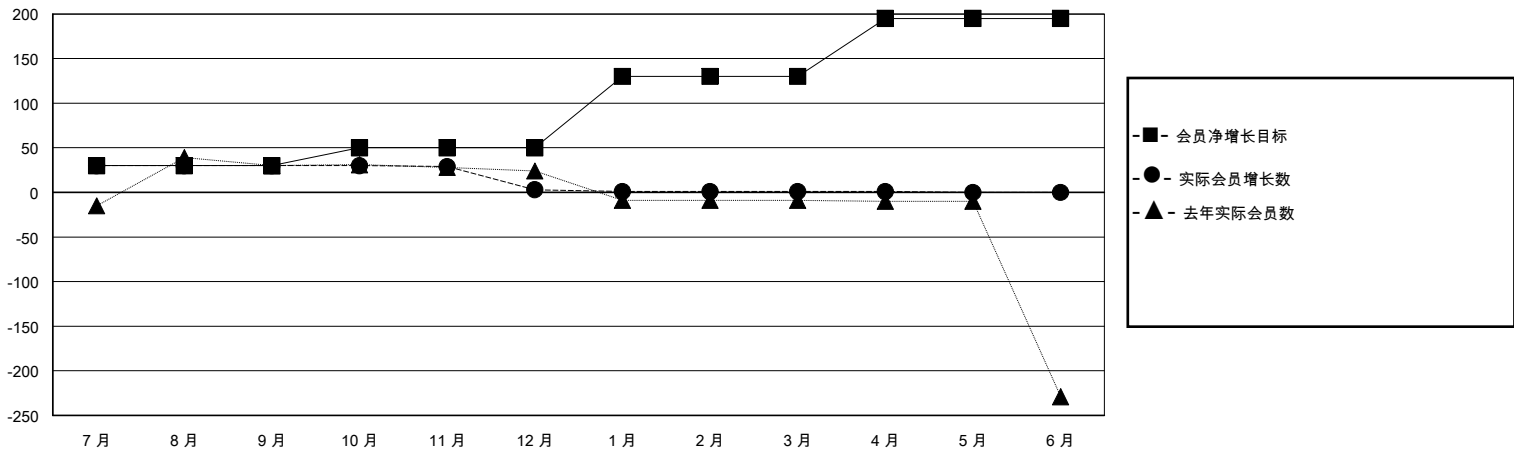

MONTHLY MEMBERSHIP PROGRESS REPORT

District 391

Results as of: 5/31/2020

GMT:

地点 CHINA

GMT宪章区

分会			
成果 2019-2020			
季	新分会目标	新会	会员流失的分会
7月/8月/9月	1	0	0
10月/11月/12月	1	0	0
1月/2月/3月	2	0	0
4月/5月/6月	2	0	0

位会员@每位须缴			
成果 2019-2020			
季	会员净增长目标	实际会员增长数	实际退会会员 (包括转会)
7月/8月/9月	30	65	18
10月/11月/12月	20	0	27
1月/2月/3月	80	11	4
4月/5月/6月	65	0	0

目标与实际新会累积

目标和实际会员累积

已取消的分会: 0	12 CLUBS OF 36 增添1位或以上的新会员	性别分布
放弃的会员		男 591 (63.21%)
过世 0		女 344 (36.79%)
分会已取消 0	点击这里取得累计会员数据	总计家庭单位会员数 82
其他 49		支付减半会费的家庭会员 44
总计 49		