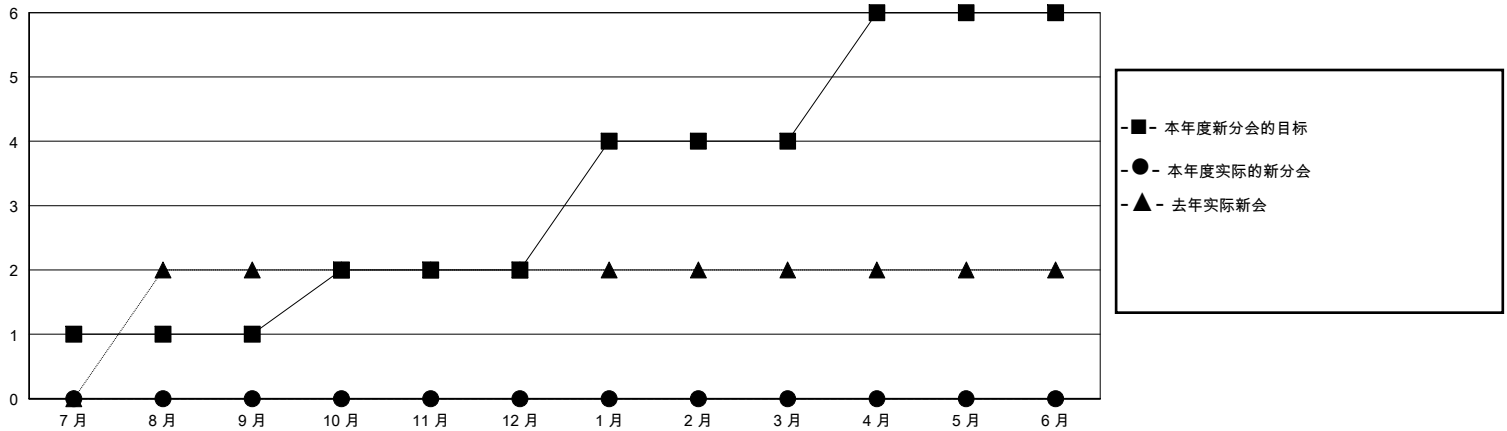

MONTHLY MEMBERSHIP PROGRESS REPORT

District 391

Results as of: 5/31/2020

GMT:

地点 CHINA

GMT宪章区

分会			
成果 2019-2020			
季	新分会目标	新会	会员流失的分会
7月/8月/9月	1	0	0
10月/11月/12月	1	0	0
1月/2月/3月	2	0	0
4月/5月/6月	2	0	0

位会员@每位须缴			
成果 2019-2020			
季	会员净增长目标	实际会员增长数	实际退会会员 (包括转会)
7月/8月/9月	30	65	18
10月/11月/12月	20	0	27
1月/2月/3月	80	11	4
4月/5月/6月	65	0	0

目标与实际新会累积

目标和实际会员累积

已取消的分会: 0	12 CLUBS OF 36 增添1位或以上的新会员	性别分布
放弃的会员		男 591 (63.21%)
过世 0		女 344 (36.79%)
分会已取消 0	点击这里取得累计会员数据	总计家庭单位会员数 82
其他 49		支付减半会费的家庭会员 44
总计 49		